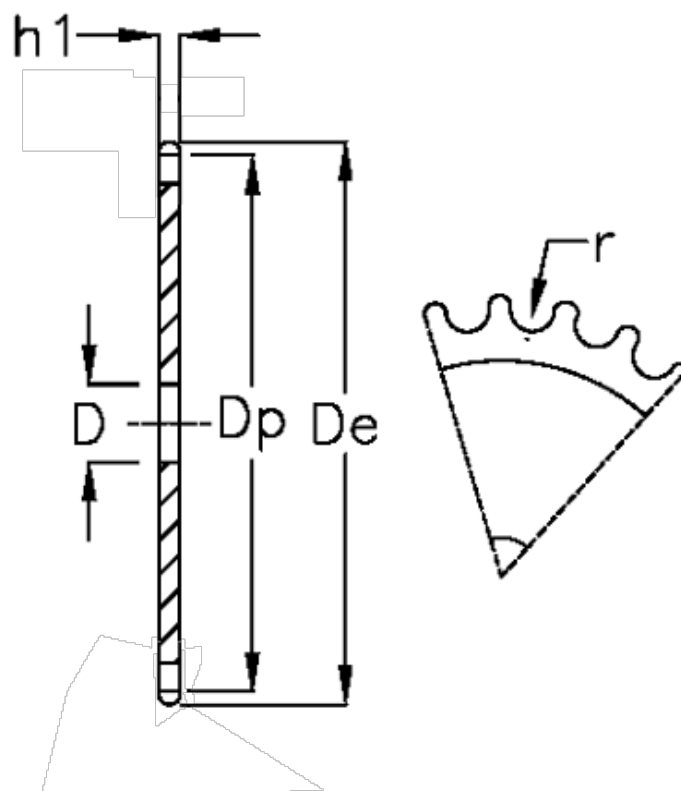

Varenummer: 616021002035
Beskrivelse: Pladehjul 05 B-1 Z=35 simplex

Mål

Antal tænder	= 35	r = 5
C	= 1	
D	= 10	
De	= 92.5	
Dp	= 89.24	
For kædebetegnelse	= 05 B-1	
For kæde størrelse	= 8 x 3,0 mm	
h1	= 2.8	